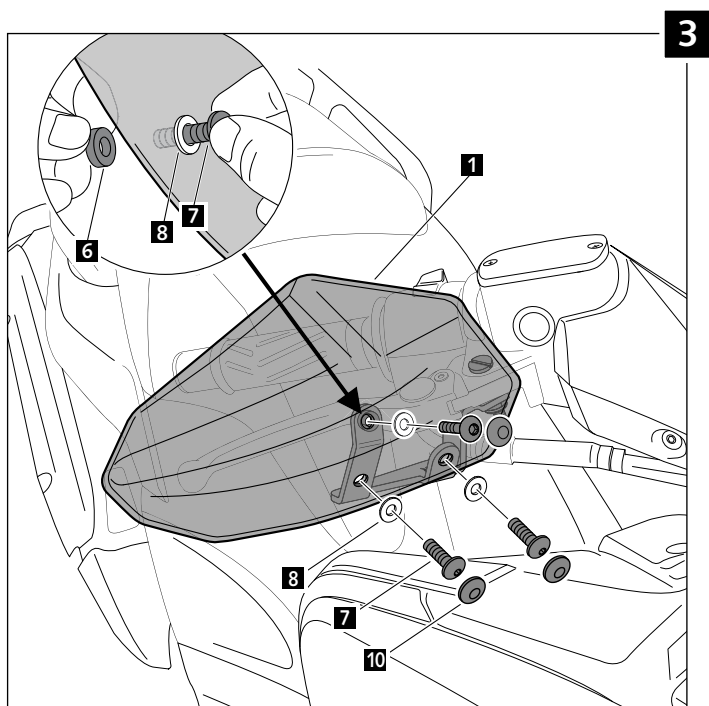

## PARAMANOS PARA - HANDGUARDS FOR - HANDPROTEKTOREN FÜR YAMAHA T-MAX 500 '08-'11 / T-MAX 530 '12-

**Ref.: 8200**

1 persona / 1 person

15 min

Fácil - Easy  
 Media-Intermediate  
 Difícil-Difficult

ID.	PIEZA / PART	DESCRIP.	QTY.	REF.
1		Paramanos derecho Right handguard	1	8200H/F/WM3
2		Paramanos izquierdo Left handguard	1	8200H/F/WM3
3		SopORTE metálico derecho Right metal support	1	SOPOR-2P-8-8200
4		SopORTE metálico izquierdo Right metal support	1	SOPOR-2P-8-8200
5		Tornillo especial casquillo M6x16 M6x16 special screw	2	TORNI-E-----756
6		Arandela goma M5x2 M5x2 rubber washer	6	ARAND-EPDM--722
7		Tornillo allen M5x11 ISO7380 M5x11 ISO7380 allen screw	6	TORNI-AI-----520

ID.	PIEZA / PART	DESCRIP.	QTY.	REF.
8		Arandela de nylon M5x0,5 M5x0,5 Nylon washer	6	ARNV00000000245
9		Tuerca autoblocante M6 M6 locking nut	2	TUZBM6000000024
10		Tapón tornillo M5 ISO 7380 M5 ISO 7380 screw cap	6	TAPON_____85

PARAMANOS PARA - HANDGUARDS FOR - HANDPROTEKTOREN FÜR  
**YAMAHA**  
 T-MAX 500 '08-'11 / T-MAX 530 '12-

INSTRUCCIONES DE MONTAJE - MOUNTING INSTRUCTIONS - MONTAGEANLEITUNG

**MONTAJE LADO DERECHO**  
**RIGHT SIDE ASSEMBLY**