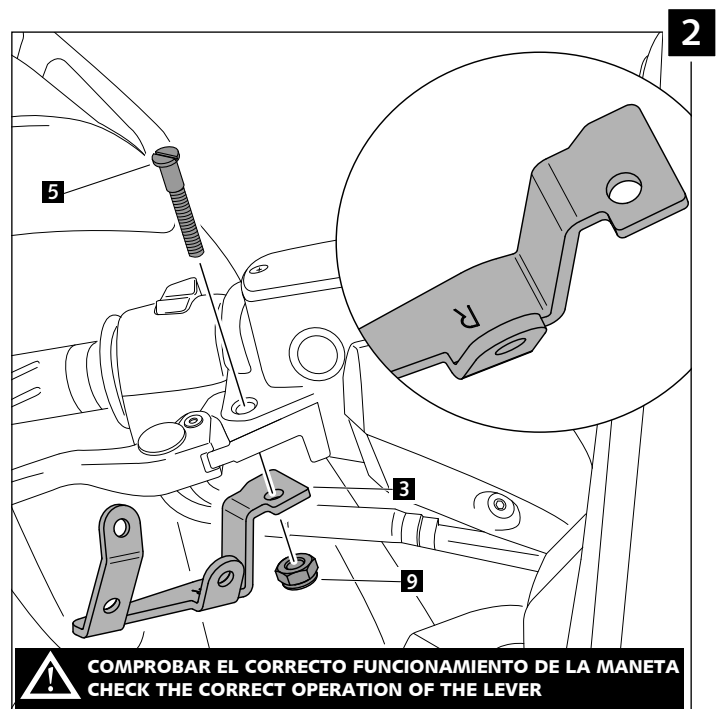

PARAMANOS PARA - HANDGUARDS FOR - HANDPROTEKTOREN FÜR
YAMAHA
T-MAX 500 '08-'11 / T-MAX 530 '12-

INSTRUCCIONES DE MONTAJE - MOUNTING INSTRUCTIONS - MONTAGEANLEITUNG

MONTAJE LADO DERECHO
RIGHT SIDE ASSEMBLY