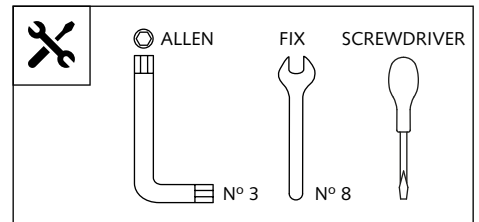

## PARAMANOS PARA - HANDGUARDS FOR - HANDPROTEKTOREN FÜR YAMAHA T-MAX 500 '08-'11 / T-MAX 530 '12-

**Ref.: 8200**

1 persona / 1 person

15 min

Fácil - Easy  
 Media-Intermediate  
 Difícil-Difficult

ID.	PIEZA / PART	DESCRIP.	QTY.	REF.
1		Paramanos derecho Right handguard	1	8200H/F/WM3
2		Paramanos izquierdo Left handguard	1	8200H/F/WM3
3		SopORTE metálico derecho Right metal support	1	SOPOR-2P-8-8200
4		SopORTE metálico izquierdo Right metal support	1	SOPOR-2P-8-8200
5		Tornillo especial casquillo M6x16 M6x16 special screw	2	TORNI-E-----756
6		Arandela goma M5x2 M5x2 rubber washer	6	ARAND-EPDM--722
7		Tornillo allen M5x11 ISO7380 M5x11 ISO7380 allen screw	6	TORNI-AI-----520

ID.	PIEZA / PART	DESCRIP.	QTY.	REF.
8		Arandela de nylon M5x0,5 M5x0,5 Nylon washer	6	ARNV00000000245
9		Tuerca autoblocante M6 M6 locking nut	2	TUZBM6000000024
10		Tapón tornillo M5 ISO 7380 M5 ISO 7380 screw cap	6	TAPON_____85

PARAMANOS PARA - HANDGUARDS FOR - HANDPROTEKTOREN FÜR  
**YAMAHA**  
 T-MAX 500 '08-'11 / T-MAX 530 '12-

INSTRUCCIONES DE MONTAJE - MOUNTING INSTRUCTIONS - MONTAGEANLEITUNG

**MONTAJE LADO DERECHO**  
**RIGHT SIDE ASSEMBLY**