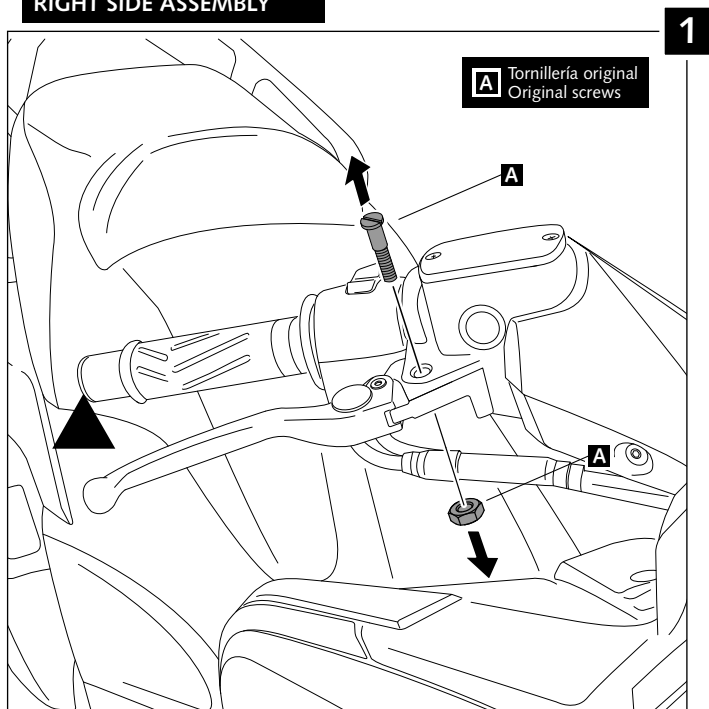

## PARAMANOS PARA - HANDGUARDS FOR - HANDPROTEKTOREN FÜR YAMAHA T-MAX 500 '08-'11 / T-MAX 530 '12-

**Ref.: 8200**

1 persona / 1 person

15 min

Fácil - Easy  
 Media-Intermediate  
 Difícil-Difficult

ID.	PIEZA / PART	DESCRIP.	QTY.	REF.
1		Paramanos derecho Right handguard	1	8200H/F/WM3
2		Paramanos izquierdo Left handguard	1	8200H/F/WM3
3		SopORTE metálico derecho Right metal support	1	SOPOR-2P-8-8200
4		SopORTE metálico izquierdo Right metal support	1	SOPOR-2P-8-8200
5		Tornillo especial casquillo M6x16 M6x16 special screw	2	TORNI-E-----756
6		Arandela goma M5x2 M5x2 rubber washer	6	ARAND-EPDM--722
7		Tornillo allen M5x11 ISO7380 M5x11 ISO7380 allen screw	6	TORNI-AI-----520

ID.	PIEZA / PART	DESCRIP.	QTY.	REF.
8		Arandela de nylon M5x0,5 M5x0,5 Nylon washer	6	ARNV00000000245
9		Tuerca autoblocante M6 M6 locking nut	2	TUZBM6000000024
10		Tapón tornillo M5 ISO 7380 M5 ISO 7380 screw cap	6	TAPON_____85

PARAMANOS PARA - HANDGUARDS FOR - HANDPROTEKTOREN FÜR  
**YAMAHA**  
 T-MAX 500 '08-'11 / T-MAX 530 '12-

INSTRUCCIONES DE MONTAJE - MOUNTING INSTRUCTIONS - MONTAGEANLEITUNG

**MONTAJE LADO DERECHO**  
**RIGHT SIDE ASSEMBLY**