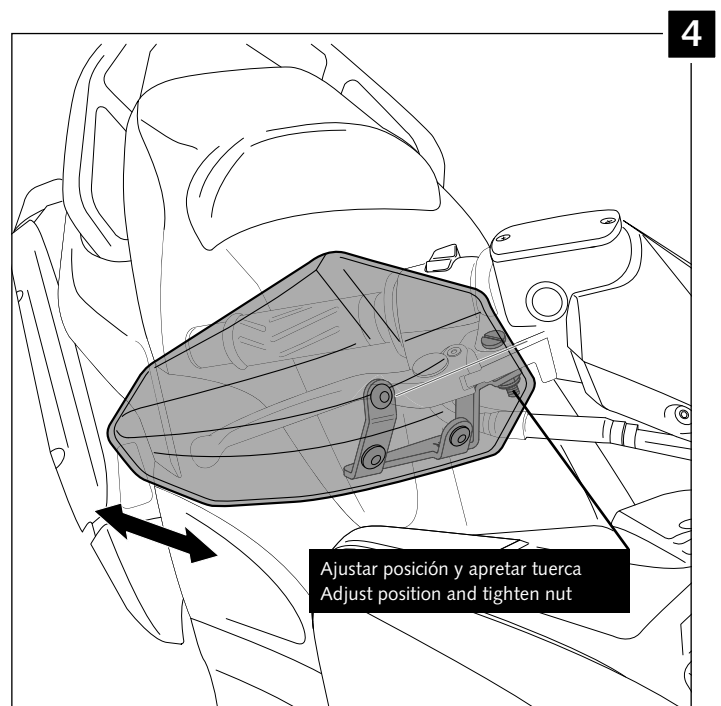

PARAMANOS PARA - HANDGUARDS FOR - HANDPROTEKTOREN FÜR
YAMAHA
T-MAX 500 '08-'11 / T-MAX 530 '12-

INSTRUCCIONES DE MONTAJE - MOUNTING INSTRUCTIONS - MONTAGEANLEITUNG

MONTAJE LADO DERECHO
RIGHT SIDE ASSEMBLY